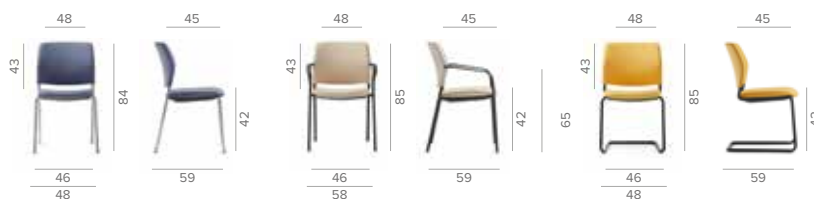

Dimensioni | Medidas