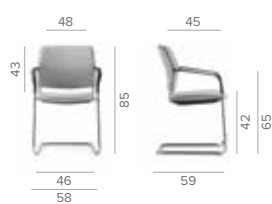

CY 0476

Seduta a slitta, impilabile
Modelo cantilever, apilabile

4

Interamente imbottita
Tapizado completo

SRV

Polipropilene, non applicabile
successivamente
Polipropileno, no modificable

Nero o cromato
Negro o cromado